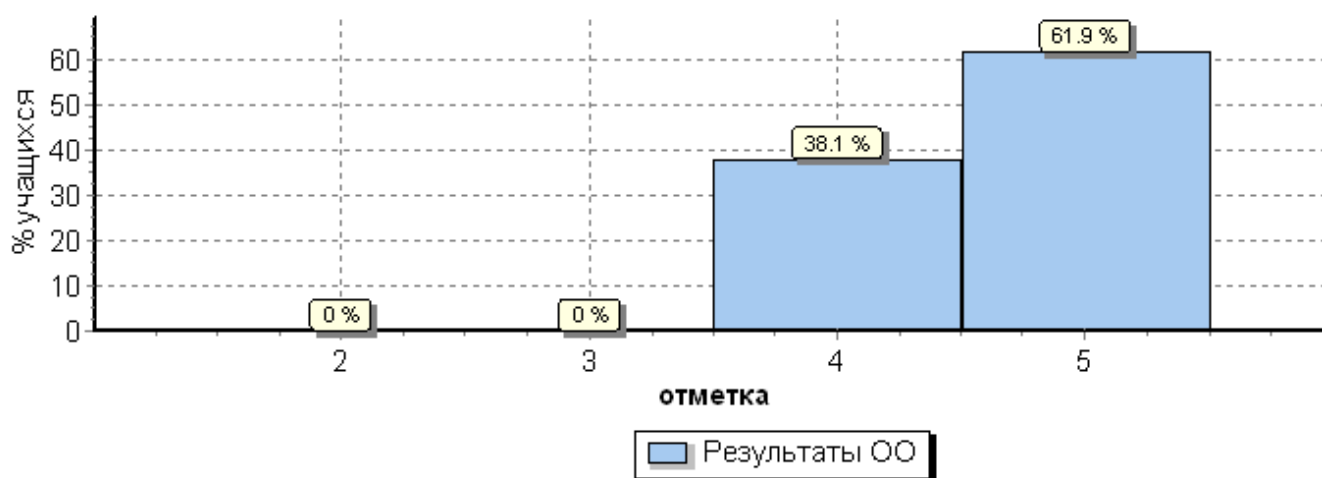

Всероссийские проверочные работы 2019 (4 класс)

Дата: 22.04.2019-26.04.2019

Предмет: Окружающий мир

Статистика по отметкам

Максимальный первичный балл: 32

ОО	Кол-во уч.	Распределение групп баллов в %			
		2	3	4	5
Вся выборка	1538335	0.94	20.2	55.6	23.3
г. Москва	60754	0.41	12.9	53.5	33.2
Северо-Западный	4568	0.22	10.9	54.2	34.7
(sch779363) ЧУ ООО Школа Морозко	21	0	0	38.1	61.9

Общая гистограмма отметок

Распределение отметок по вариантам

Вариант	Отметка		Кол-во уч.
	4	5	
1	7	5	12
2	1	8	9
Комплект	8	13	21

Столбец "Распределение групп баллов в %": Если группа баллов «2» более 50%(успеваемость менее 50%), соотв. ячейка графы «2» маркируется серым цветом; Если кол-во учеников в группах баллов «5» и «4» в сумме более 50%(кач-во знаний более 50%), соотв. ячейки столбцов «4» и «5» маркируются жирным шрифтом.