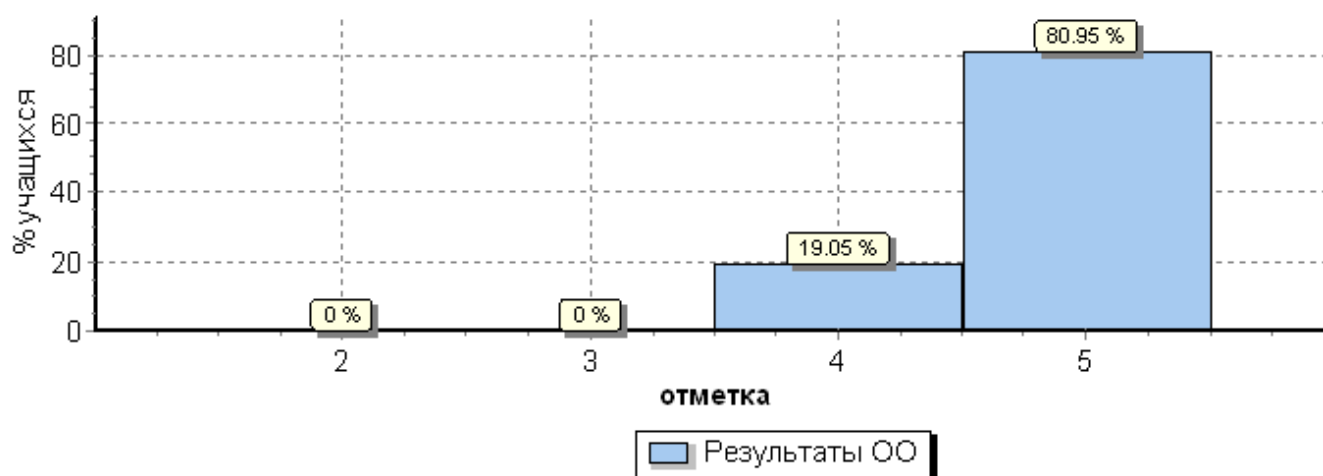

### Статистика по отметкам

Максимальный первичный балл: 38

ОО	Кол-во уч.	Распределение групп баллов в %			
		2	3	4	5
<b>Вся выборка</b>	1536144	4.6	25.8	<b>46.9</b>	<b>22.7</b>
<b>г. Москва</b>	62386	2.8	16.8	<b>46.9</b>	<b>33.5</b>
<b>Северо-Западный</b>	4570	2.3	14.4	<b>45.9</b>	<b>37.5</b>
(sch779363) ЧУ ООО Школа Морозко	21	0	0	<b>19</b>	<b>81</b>

Общая гистограмма отметок

Распределение отметок по вариантам

Вариант	Отметка		Кол-во уч.
	4	5	
1	2	9	11
2	2	8	10
<b>Комплект</b>	<b>4</b>	<b>17</b>	<b>21</b>

Столбец "Распределение групп баллов в %": Если группа баллов «2» более 50%(успеваемость менее 50%), соотв. ячейка графы «2» маркируется серым цветом; Если кол-во учеников в группах баллов «5» и «4» в сумме более 50%(кач-во знаний более 50%), соотв. ячейки столбцов «4» и «5» маркируются жирным шрифтом.